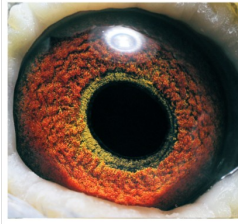

**DV-02383-18-325**

oryg. SG Kluge - Schomann (Wouters/Verreckt)

**DV-02383-18-325**  
 oryg. SG Kluge - Schomann  
 (Wouters/Verreckt)

(1:0)

	♂
--	---

	♀
--	---

♂	
---	--

♀	
---	--

♂	
---	--

♀	
---	--