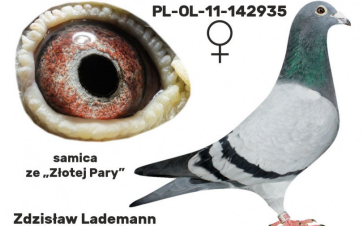

NL-2017-134576

oryg. H.J.M. De Weerd (100% Stefaan Lambrechts)

NL-2017-134567

oryg. H.J.M. De Weerd (100% Stefaan Lambrechts)

DV-09715-20-469

oryg. Reinhard & Ina Muhl (100% Prange), inbred "Der 520")

PL-OL-11-142935

oryg. Zdzisław Lademann (Wójtowicz/ Meulemans/ Groendelaers), samica "Złotej Pary", matka, babcia i prababcia wielu wybitnych lotników. Wystawa Ogólnopolska - Sosnowiec 2013 - 23 miejsce - kat. sport G