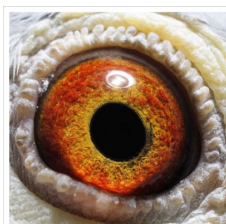

PL-076-18-897

oryg. Zdzisław Lademann, córka "Złota Para", gołąb rozplodowy