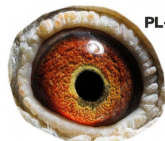

Rodowód gołębia
PL-072-22-290

Lademann Zdzisław

tel.: 604 424 811 www.naszhodowle.pl

DV-09715-21-1169

oryg. Reinhard u. Ina Muhl

PL-076-18-897

oryg. Zdzisław Lademann, córka "Złota Para", gołąb rozplodowy

PL-076-18-897
oryg. Zdzisław Lademann

(0:1)

BELG-2018-6168654

oryg. Dirk Van Den Bulck, linia
"Kittel", "Sagan", "Olympic Rosita"

BELG-2018-6168594

oryg. Dirk Van den Bulck, linia
"Kittel", "Tornado"

B-18-6168654 V

PL-OL-11-142992

oryg. Zdzisław Lademann (100%
Wójtowicz), samiec "Złotej Pary",
ojciec, dziadek i pradziadek wielu
wybitnych lotników, Wystawa
Ogólnopolska - Sosnowiec 2016 - 4
miejsce - kat. wyczyn, 6 miejsce
kat. standard

PL-OL-11-142935

oryg. Zdzisław Lademann
(Wójtowicz/ Meulemans/
Groendelaers), samica "Złotej
Pary", matka, babcia i prababcia
wielu wybitnych lotników, Wystawa
Ogólnopolska - Sosnowiec 2013 -
23 miejsce - kat. sport G

PL-OL-11-142992

samiec
ze „Złotej Pary”

PL-OL-11-142935

samica
ze „Złotej Pary”