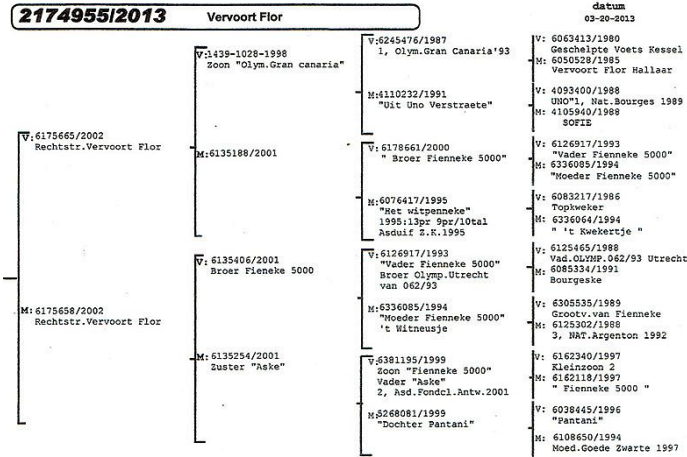

 Super Lavin 213842204 77 prijzen zonder dubbelingen Afstand 300-600 km	Lismont Roger Glabbeekstraat 273 3450 GEETBETS Tel. 0032 (0)11588363 roger.lismont@skynet.be	
---	--	--

Stamboom

www.naszhodowle.pl