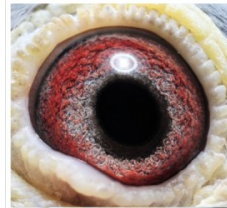

BELG-2018-2135834

oryg. Herbots
linia "Nationaal 1",
samica "Extra Para"