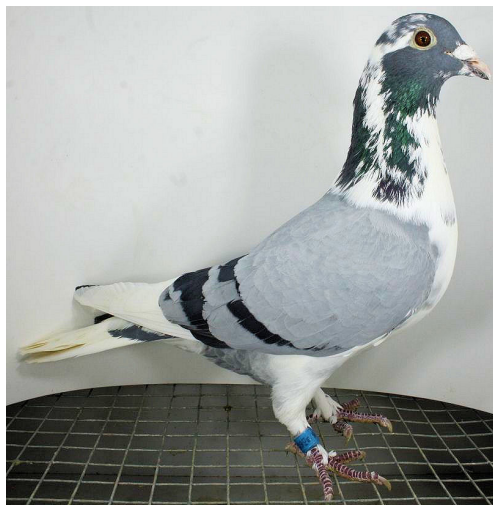

Rodowód gołębia

PL-0188-22-5101

oryg. Tomasz Rumiński

Rumiński Tomasz

tel. 661 384 942, e-mail: theblue1@wp.pl

www.naszhodowle.pl

PL-0319-16-6400

oryg. Tomasz Rumiński, brat olimpijki "7150", syn podstawowej pary rozplodowej "711" x "685"

PL-0326-15-999

oryg. Tomasz Rumiński, "999" - 11 As Polski, gołąb z drużyny I Wicemistrza Polski kat. A - 2016r.

DV-0901-11-711

oryg. Faber/Matschinski, "711", ojciec olimpijczyka "7150"

DV-0901-11-685

oryg. Faber/Matschinski, "685", matka olimpijczyka "7150"

PL-0326-15-999-h

DV-0901-11-711

DV-0901-11-685

PL-0326-14-8514

oryg. Tomasz Rumiński, ojciec "999", 2 lotnik oddziału - 2018r.

PL-0326-14-8507

oryg. Tomasz Rumiński, 3 lotniczka okręgu - kat. A coeff. 28,33 - 2015r.