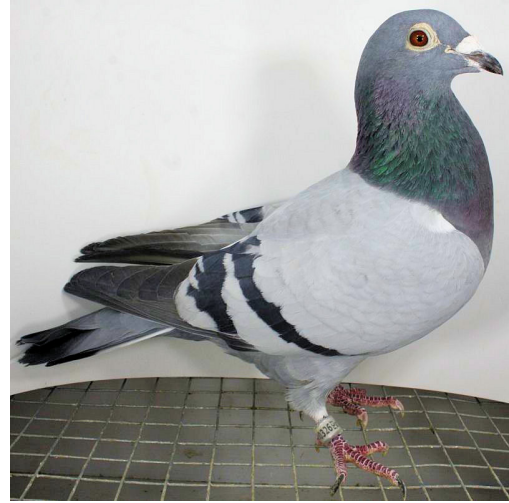

Rodowód gołębia

PL-0326-20-10271

oryg. Tomasz Rumiński

Rumiński Tomasz

tel. 661 384 942, e-mail: theblue1@wp.pl

www.naszhodowle.pl

PL-0326-16-15972

oryg. Tomasz Rumiński, inbred podstawowej pary rozplodowej "711" i "685"

PL-0326-15-4067

oryg. Tomasz Rumiński

PL-0326-14-13889

oryg. Tomasz Rumiński, syn podstawowej pary rozplodowej "711" x "685"

PL-0326-14-13886

oryg. Tomasz Rumiński, córka podstawowej pary rozplodowej "733" x "304"

PL-0327-12-2673

oryg. Tomasz Rumiński (100% Marek Lipowiecki), "2673"

PL-0326-13-3821

oryg. Tomasz Rumiński, matka gołębia "463"

PL-0327-12-2673

PL-0326-13-3821