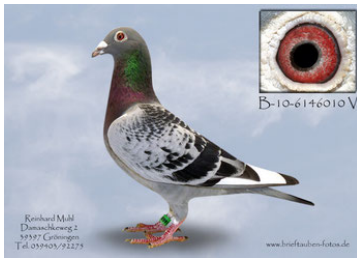

Rodowód gołębia  
**PL-072-22-272**

**Lademann Zdzisław**  
 tel.: 604 424 811 [www.naszhodowle.pl](http://www.naszhodowle.pl)

**DV-09715-18-742** ♂

oryg. Reinhard & Ina Muhl (100% Heremans), linia "Olympiade 003"

**DV-09715-18-886** ♀

oryg. Reinhard & Ina Muhl (100% Dirk Van Dyck)

**BELG-2010-6146010** ♂

oryg. Leo Heremans, wnuk  
 "Olympiade 003"

**DV-04859-12-408** ♀

100% Leo Heremans, wnuczka  
 "Olympiade 003"

**BELG-2016-6075492** ♂

oryg. Dirk Van Dyck

**BELG-2016-6075702** ♀

oryg. Dirk Van Dyck