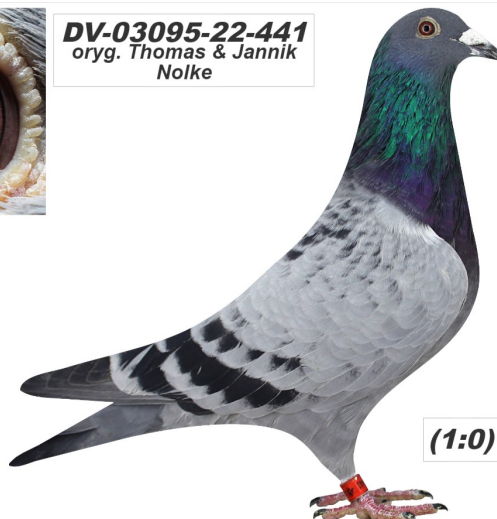

Rodowód gołębia

**DV-03095-22-441**

oryg. T. Nolke (Lindelauf) - 2 Mistrz Niemiec gołębi rocznych

**German Team**

tel.: 511 607 710 [www.naszehodowle.pl](http://www.naszehodowle.pl)

**DV-03095-22-441**  
oryg. Thomas & Jannik  
Nolke

(1:0)

\_\_\_\_\_ ♂

\_\_\_\_\_ ♀

\_\_\_\_\_ ♂

\_\_\_\_\_ ♀

\_\_\_\_\_ ♂

\_\_\_\_\_ ♀