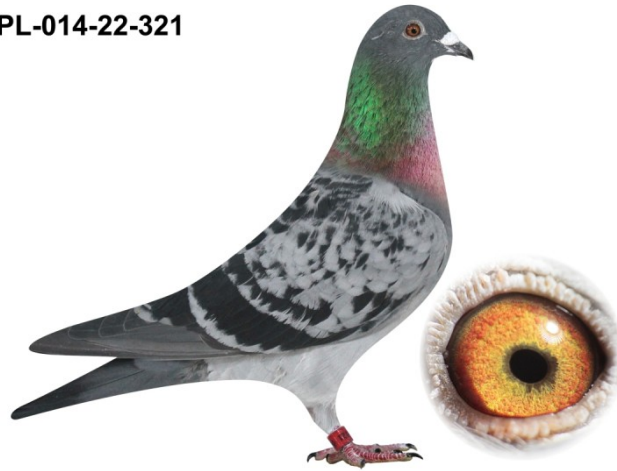

PL-014-22-321

Oryginalny gołąb z hodowli Ziobroniewicz Wojciech - Sipowicz Piotr - Oddział PZHGP 014 STAWISKI. Gołąb lotowany w sezonie gołębi młodych. Ukończył cały program lotowy (5 lotów) Oddziału 014 Stawiski: Olsztyn (137 km), Morąg (180 km), Morąg II (180 km), Tczew (259 km), Kościerzyna (318 km). Wyniki hodowli 2022: Mistrzostwo Oddziału 014 Stawiski w lotach gołębi młodych. 2021 - V - ce mistrz w lotach gołębi młodych, 2020 - Mistrz w lotach gołębi młodych. Hodowla uczestniczy tylko w lotach gołębi młodych. Szczegóły pochodzenia gołębia w rodowodzie. Więcej informacji o gołębiu tel.: 501 362 221.

PL-014-22-321

	♂
--	---

	♀
--	---

♂	
---	--

♀	
---	--

♂	
---	--

♀	
---	--