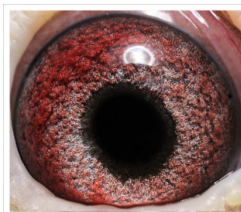

Rodowód gołębia

**DV-02222-21-1042**

oryg. Gebr. Blum (Koopman/ Bosua/ Vloemans), linia  
"Hurrican 51", "Mighty Man", "Magic Man"

German Team

tel.: 511 607 710 [www.naszehodowle.pl](http://www.naszehodowle.pl)

**DV-02222-21-1042**

oryg. Gebr. Blum  
(Koopman/ Bosua/ Vloemans)  
linia "Hurrican 51"  
"Mighty Man", "Magic Man"

(0:1)

\_\_\_\_\_ ♂

\_\_\_\_\_ ♀

♂ \_\_\_\_\_

\_\_\_\_\_ ♀

♂ \_\_\_\_\_