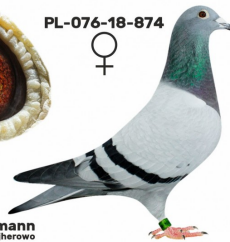

PL-076-18-874