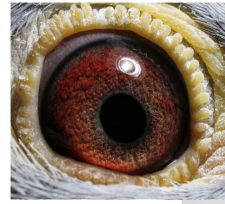

PL-076-20-15

oryg. Zdzisław Lademann