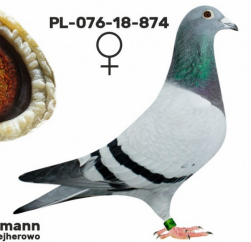

PL-076-18-874