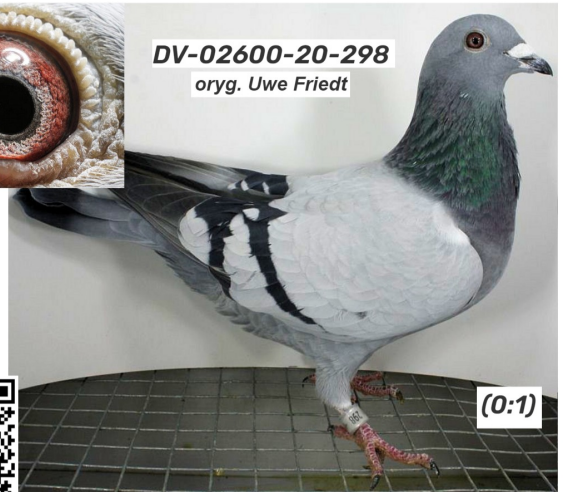

DV-02600-20-298
oryg. Uwe Friedt

(0:1)

PL-076-18-899

oryg. Zdzisław Lademann (Wójtowicz/ Meulemans/ Groendelaers), syn "Złotej Pary", gołąb rozplodowy

PL-027-15-3033

oryg. Krzysztof Kawaler, sezon 2016 - 10k., sezon 2017 - 13k., sezon 2018 - 10k., Wystawa Ogólnopolska - Sosnowiec 2018, kat. sport E (Maraton) - 20 miejsce, kat. standard - 7 miejsce, Wystawa Ogólnopolska - Sosnowiec 2019, kat. standard - 6 miejsce

DV-0516-15-2046

oryg. Rainer Puttmann (100% Vervoort), inbred "Fieneke 5000"

DV-0516-10-180

oryg. Rainer Puttmann (100% Engels), wnuczka "231"