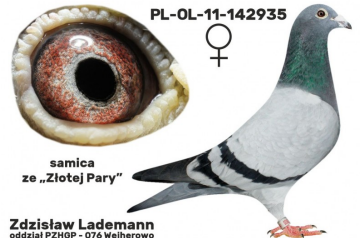

PL-OL-11-142935

samica
ze „Złotej Pary”