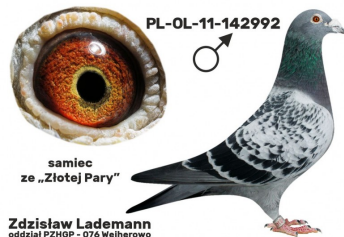

PL-OL-11-142992

oryg. Zdzisław Lademann (100% Wójtowicz), samiec "Złotej Pary", ojciec, dziadek i pradziadek wielu wybitnych lotników, Wystawa Ogólnopolska - Sosnowiec 2016 - 4 miejsce - kat. wyczyn, 6 miejsce kat. standard

PL-OL-11-142992

samiec
ze „Złotej Pary”

PL-OL-11-142935

oryg. Zdzisław Lademann (Wójtowicz/ Meulemans/ Groendelaers), samica "Złotej Pary", matka, babcia i prababcia wielu wybitnych lotników, Wystawa Ogólnopolska - Sosnowiec 2013 - 23 miejsce - kat. sport G