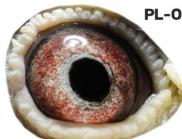

PL-OL-11-142992

samiec
ze „Złotej Pary”