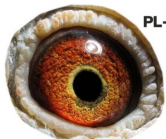

PL-OL-11-142992

oryg. Zdzisław Lademann (100% Wójtowicz), samiec "Złotej Pary", ojciec, dziadek i pradziadek wielu wybitnych lotników, Wystawa Ogólnopolska - Sosnowiec 2016 - 4 miejsce - kat. wyczyn, 6 miejsce kat. standard

PL-OL-11-142935

oryg. Zdzisław Lademann (Wójtowicz/ Meulemans/ Groendelaers), samica "Złotej Pary", matka, babcia i prababcia wielu wybitnych lotników, Wystawa Ogólnopolska - Sosnowiec 2013 - 23 miejsce - kat. sport G

DV-09715-20-469

oryg. Reinhard & Ina Muhl (100% Prange), inbred "Der 520"

PL-OL-11-142935

oryg. Zdzisław Lademann (Wójtowicz/ Meulemans/ Groendelaers), samica "Złotej Pary", matka, babcia i prababcia wielu wybitnych lotników, Wystawa Ogólnopolska - Sosnowiec 2013 - 23 miejsce - kat. sport G