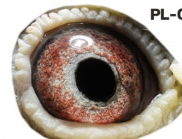

PL-OL-11-142935

samica
ze „Złotej Pary”