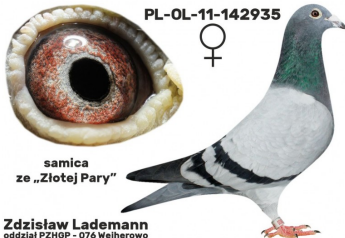

PL-OL-11-142935

samica
ze „Złotej Pary”