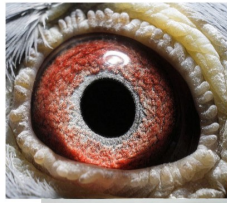

Rodowód gołębia
PL-072-22-2432

Lademann Zdzisław

tel.: 604 424 811 www.naszechodowle.pl

PL-076-18-899

oryg. Zdzisław Lademann (Wójtowicz/ Meulemans/ Groendelaers), syn "Złotej Pary", gołąb rozplodowy

PL-076-18-899
oryg. Zdzisław Lademann
syn "Złotej Pary"