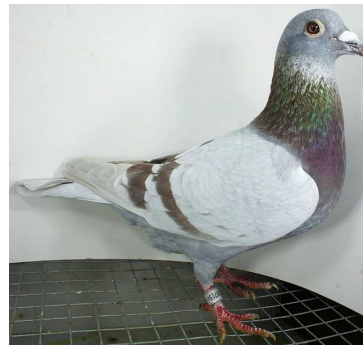

PL-OL-11-142935

samica
ze „Złotej Pary”