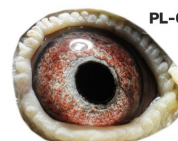

PL-OL-11-142992

samiec
ze „Złotej Pary”