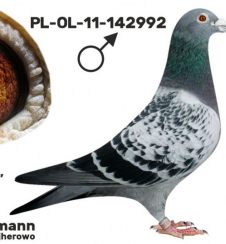

samiec
ze „Złotej Pary”