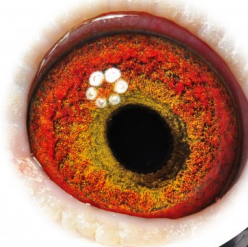

DV-0516-09-556

oryg. Rainer Püttmann, "556" - As
Vogel RegV 257, syn "Hurricane 51"

DV-0516-07-142

oryg. R. Puttmann, "Super Anie"

DV-0516-02-493

oryg. Rainer Püttmann,
"Titelsammler 493"

DV-0516-04-384

oryg. Rainer Püttmann, wnuczka
"Prange 467"