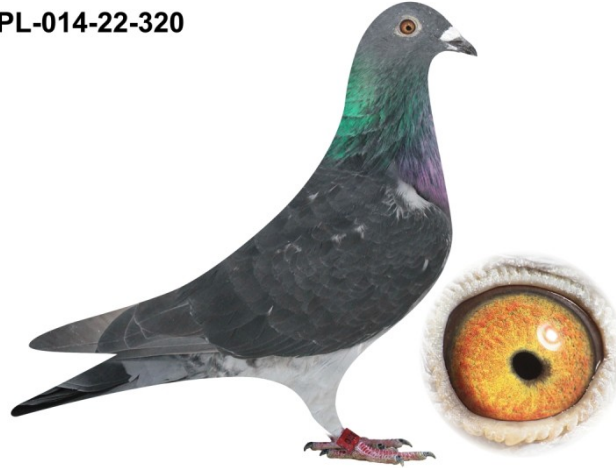

Rodowód gołębia

PL-014-22-320

Oryginalny gołąb z hodowli Ziobroniewicz Wojciech - Sipowicz Piotr - Oddział PZHGP 014 STAWISKI. Gołąb lotowany w sezonie gołębi młodych. Ukończył cały program lotowy (5 lotów) Oddziału 014 Stawiski: Olsztyn (137 km), Morąg (180 km), Morąg II (180 km), Tczew (259 km), Kościerzyna (318 km). Wyniki hodowli 2022: Mistrzostwo Oddziału 014 Stawiski w lotach gołębi młodych. 2021 - V - ce mistrz w lotach gołębi młodych, 2020 - Mistrz w lotach gołębi młodych. Hodowla uczestniczy tylko w lotach gołębi młodych. Szczegóły pochodzenia gołębia w rodowodzie. Więcej informacji o gołębiu tel.: 501 362 221.

MWG Mazury 2022

Wojciech Ziobroniewicz tel.: 501-362-221, e-mail: kontakt@mwgmazury.nazwa.pl www.mwgmazury.pl

PL-014-22-320

	♂

	♀

♂	

♀	

♂	

♀