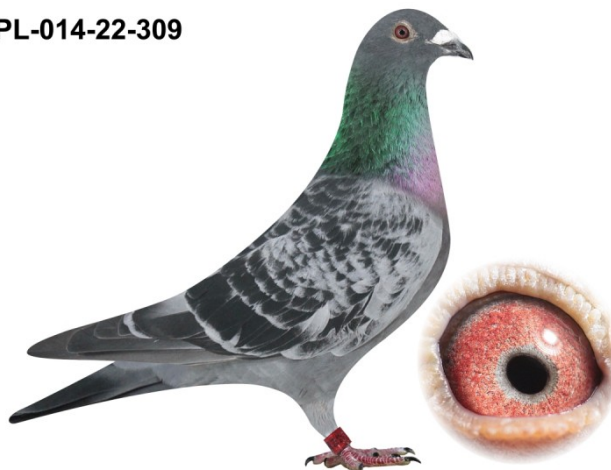

Rodowód gołębia

PL-014-22-309

Oryginalny gołąb z hodowli Ziobroniewicz Wojciech - Sipowicz Piotr - Oddział PZHGP 014 STAWISKI. Gołąb lotowany w sezonie gołębi młodych. Ukończył cały program lotowy (5 lotów) Oddziału 014 Stawiski: Olsztyn (137 km), Morąg (180 km), Morąg II (180 km), Tczew (259 km), Kościerzyna (318 km). Wyniki hodowli 2022: Mistrzostwo Oddziału 014 Stawiski w lotach gołębi młodych. 2021 - V - ce mistrz w lotach gołębi młodych, 2020 - Mistrz w lotach gołębi młodych. Hodowla uczestniczy tylko w lotach gołębi młodych. Szczegóły pochodzenia gołębia w rodowodzie. Więcej informacji o gołębiu tel.: 501 362 221.

MWG Mazury 2022

Wojciech Ziobroniewicz tel.: 501-362-221, e-mail: kontakt@mwgmazury.nazwa.pl www.mwgmazury.pl

PL-014-22-309

	♂

	♀

♂	

♀	

♂	

♀