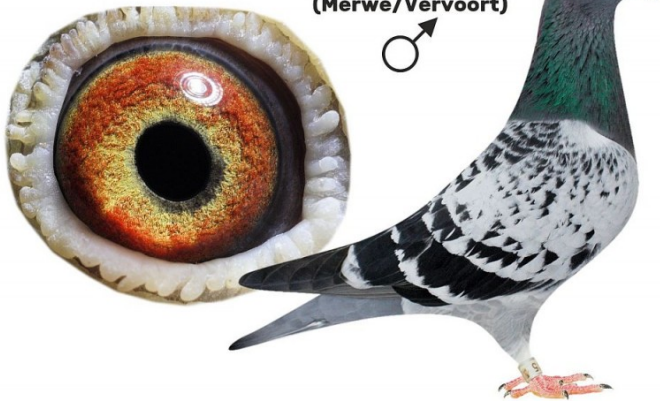

PL-075-22-5860

oryg. Edward Miętkiewski (100% Pielesiak)

PL-075-22-5860

FOTO +48 502 177 762
WWW.HODOWLEGOLEBI.PL
HODOWLEGOLEBI

PL-0266-20-8515

oryg. Leszek Pielesiak

PL-0266-20-8548

oryg. Leszek Pielesiak (Koopman/Vervoort/Merwe)

PL-0266-20-8515
oryg. Leszek Pielesiak
(Merwe/Vervoort)

PL-0266-20-8548
oryg. Leszek Pielesiak
(Koopman/Merwe/Vervoort)

PL-0266-15-6635

oryg. Leszek Pielesiak
(Vervoort/Merwe)

PL-0266-13-4210

oryg. Leszek Pielesiak (Vervoort),
linia "Ronaldo"

PL-0266-17-825

oryg. Leszek Pielesiak
(Koopman/Vervoort)

PL-0266-18-2014

oryg. Leszek Pielesiak
(Koopman/Merwe)