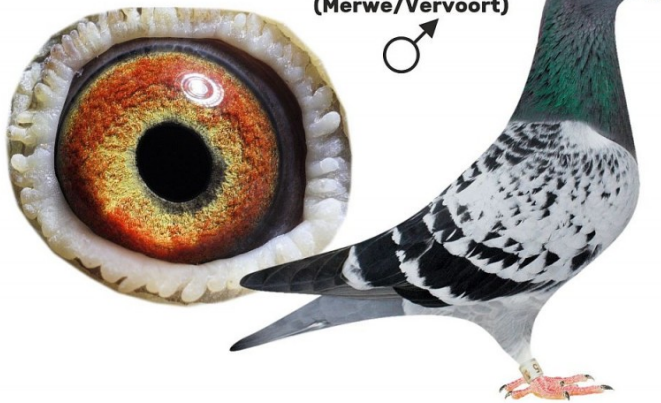

Rodowód gołębia

PL-075-22-5825

oryg. Edward Miętkiewski (100% Pielesiak)

Miętkiewski Edward

tel.: 510 292 191

PL-075-22-5825

FOTO +48 502 177 762
WWW.HODOWLEGOLEBI.PL
HODOWLEGOLEBI

PL-0266-20-8515

oryg. Leszek Pielesiak

PL-0266-20-8548

oryg. Leszek Pielesiak (Koopman/Vervoort/Merwe)

PL-0266-20-8515
oryg. Leszek Pielesiak
(Merwe/Vervoort)

PL-0266-20-8548
oryg. Leszek Pielesiak
(Koopman/Merwe/Vervoort)

PL-0266-15-6635

oryg. Leszek Pielesiak
(Vervoort/Merwe)

PL-0266-13-4210

oryg. Leszek Pielesiak (Vervoort),
linia "Ronaldo"

PL-0266-17-825

oryg. Leszek Pielesiak
(Koopman/Vervoort)

PL-0266-18-2014

oryg. Leszek Pielesiak
(Koopman/Merwe)