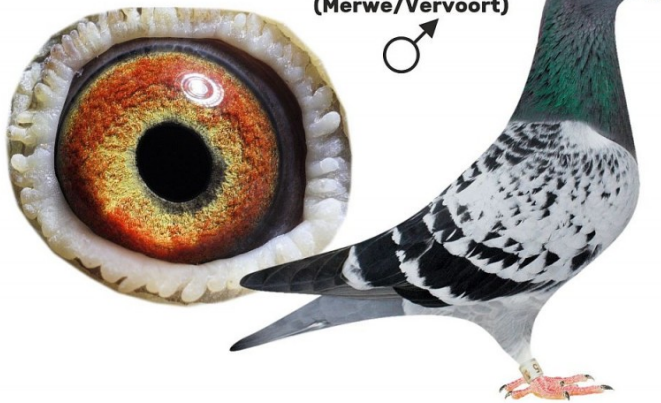

Rodowód gołębia

PL-075-22-5795

oryg. Edward Miętkiewski (100% Pielesiak)

Miętkiewski Edward

tel.: 510 292 191

PL-075-22-5795

FOTO +48 502 177 762
WWW.HODOWLEGOLEBI.PL
HODOWLEGOLEBI

PL-0266-20-8515

oryg. Leszek Pielesiak

PL-0266-20-8548

oryg. Leszek Pielesiak (Koopman/Vervoort/Merwe)

PL-0266-20-8515
oryg. Leszek Pielesiak
(Merwe/Vervoort)

PL-0266-20-8548
oryg. Leszek Pielesiak
(Koopman/Merwe/Vervoort)

PL-0266-15-6635

oryg. Leszek Pielesiak
(Vervoort/Merwe)

PL-0266-13-4210

oryg. Leszek Pielesiak (Vervoort),
linia "Ronaldo"

PL-0266-17-825

oryg. Leszek Pielesiak
(Koopman/Vervoort)

PL-0266-18-2014

oryg. Leszek Pielesiak
(Koopman/Merwe)