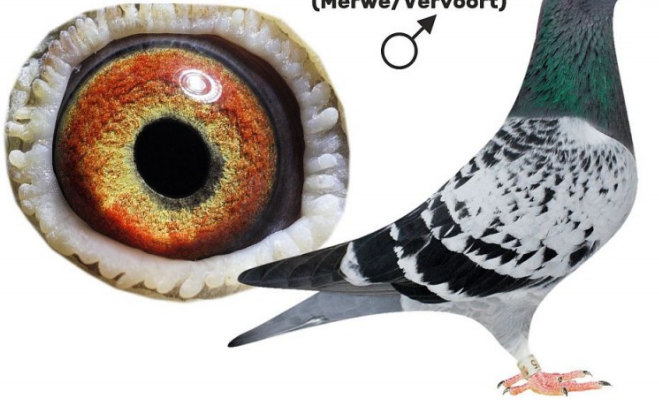

PL-075-22-5795

oryg. Edward Miętkiewski (100% Pielesiak)

PL-075-22-5795

FOTO +48 502 177 762
WWW.HODOWLEGOLEBI.PL
HODOWLEGOLEBI

PL-0266-20-8515

oryg. Leszek Pielesiak

PL-0266-20-8548

oryg. Leszek Pielesiak (Koopman/Vervoort/Merwe)

PL-0266-20-8515
oryg. Leszek Pielesiak
(Merwe/Vervoort)

PL-0266-20-8548
oryg. Leszek Pielesiak
(Koopman/Merwe/Vervoort)

PL-0266-15-6635

oryg. Leszek Pielesiak
(Vervoort/Merwe)

PL-0266-13-4210

oryg. Leszek Pielesiak (Vervoort),
linia "Ronaldo"

PL-0266-17-825

oryg. Leszek Pielesiak
(Koopman/Vervoort)

PL-0266-18-2014

oryg. Leszek Pielesiak
(Koopman/Merwe)