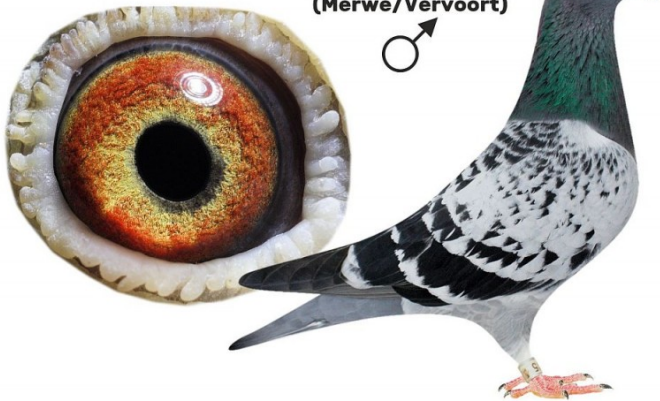

PL-075-22-5794

oryg. Edward Miętkiewski (100% Pielesiak)

PL-075-22-5794

FOTO +48 502 177 762
WWW.HODOWLEGOLEBI.PL
HODOWLEGOLEBI

PL-0266-20-8515

oryg. Leszek Pielesiak

PL-0266-20-8548

oryg. Leszek Pielesiak (Koopman/Vervoort/Merwe)

PL-0266-20-8515
oryg. Leszek Pielesiak
(Merwe/Vervoort)

PL-0266-20-8548
oryg. Leszek Pielesiak
(Koopman/Merwe/Vervoort)

PL-0266-15-6635

oryg. Leszek Pielesiak
(Vervoort/Merwe)

PL-0266-13-4210

oryg. Leszek Pielesiak (Vervoort),
linia "Ronaldo"

PL-0266-17-825

oryg. Leszek Pielesiak
(Koopman/Vervoort)

PL-0266-18-2014

oryg. Leszek Pielesiak
(Koopman/Merwe)