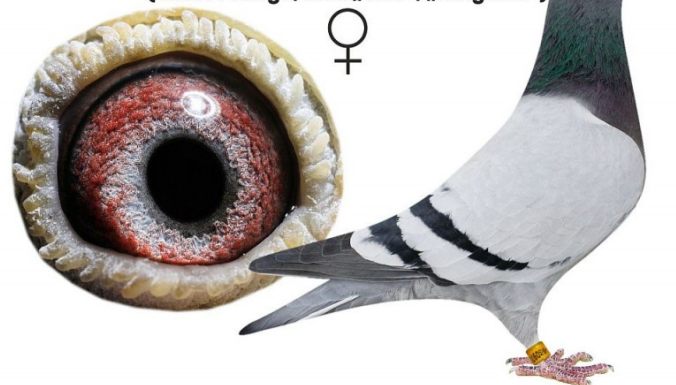

oryg. Rinhard & Ina Muhl (100% Prange), linia "555", "520"

DV-09715-19-1060
oryg. Reinhard & Ina Muhl
(100% Klaus Stieneker)

DV-09715-19-1044
oryg. Reinhard & Ina Muhl
(100% Prange, linia „520”, „Ringlose”)