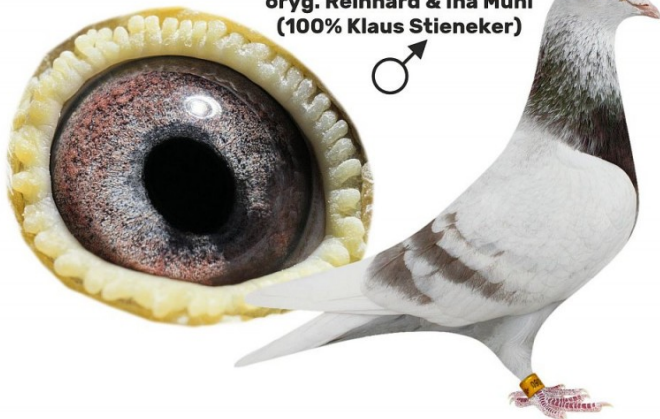

oryg. Rinhard & Ina Muhl (100% Prange), linia "555", "520"

DV-09715-19-1060
oryg. Reinhard & Ina Muhl
(100% Klaus Stieneker)

DV-09715-19-1044
oryg. Reinhard & Ina Muhl
(100% Prange, linia „520”, „Ringlose”)