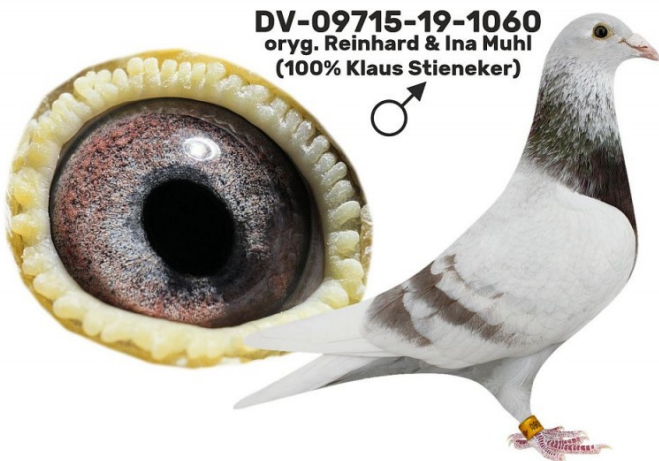

PL-075-22-5830

oryg. Edward Miętkiewski (Prange/Stieneker)

PL-075-22-5830

FOTO +48 502 177 762
WWW.HODOWLEGOLEBI.PL
HODOWLEGOLEBI

DV-09715-19-1060

oryg. Reinhard & Ina Muhl (100% Klaus Stieneker)

DV-09715-19-1044

oryg. Reinhard & Ina Muhl (100% Prange), linia "555", "520"

DV-09715-19-1060
oryg. Reinhard & Ina Muhl
(100% Klaus Stieneker)

DV-09715-19-1044
oryg. Reinhard & Ina Muhl
(100% Prange, linia „520”, „Ringlose”)

DV-01654-12-311

oryg. Klaus Stieneker, "Klaus"

DV-01654-16-1081

oryg. Klaus Stieneker, wnuczka
"Moritz", linia "Di Caprio"

DV-02098-09-2481

oryg. G. Prange, syn "As 555", wnuk
"Ringlose 12"

DV-02098-16-158

oryg. G. Prange, córka "Der 520"