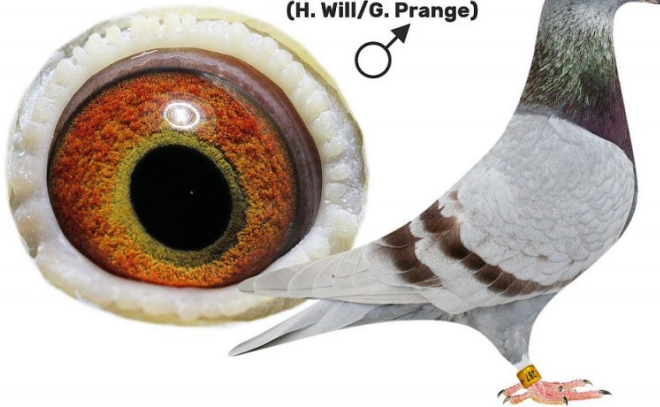

PL-075-22-5807

oryg. Edward Miętkiewski (Prange/Will), linia "520"

PL-075-22-5807

DV-09266-19-287

oryg. Finn & Christian Sachse (Hartmut Will/Prange), linia "520"

DV-04292-19-362

oryg. Gunther Knoppel (100% Prange), inbred "520"

DV-09266-19-287
 oryg. Finn & Christian Sachse
 (H. Will/G. Prange)

DV-04292-19-362
 oryg. G. Knoppel
 (100% Prange, inbred „520”)

DV-04153-15-700

oryg. Hartmut Will, syn "Rote As 217", wnuk "Der 520"

DV-0824-16-326