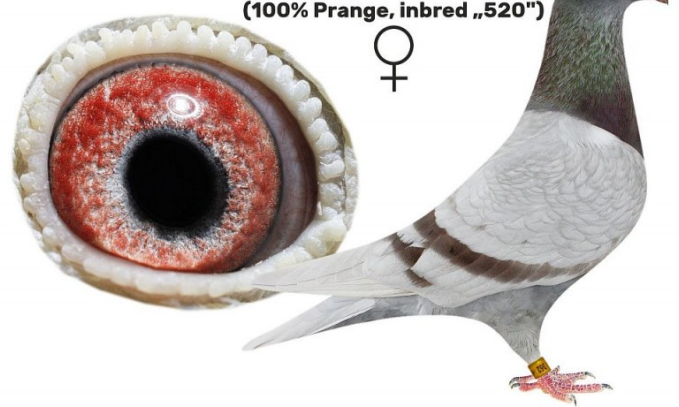

PL-075-22-5807

oryg. Edward Miętkiewski (Prange/Will), linia "520"

PL-075-22-5807

DV-09266-19-287

oryg. Finn & Christian Sachse (Hartmut Will/Prange), linia "520"

DV-04292-19-362

oryg. Gunther Knoppel (100% Prange), inbred "520"

DV-09266-19-287
 oryg. Finn & Christian Sachse
 (H. Will/G. Prange)

DV-04292-19-362
 oryg. G. Knoppel
 (100% Prange, inbred „520”)

DV-04153-15-700

oryg. Hartmut Will, syn "Rote As 217", wnuk "Der 520"

DV-0824-16-326

100% Prange, wnuczka "Der 520"

DV-02098-12-494

oryg. G. Prange, syn "520"

DV-02098-12-550

oryg. G. Prange, córka "520"