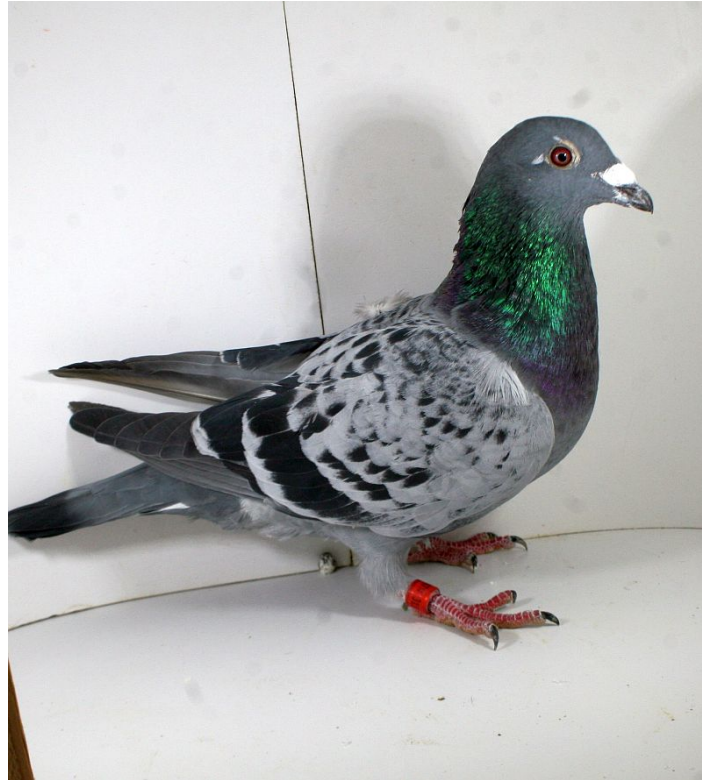

**DV-08867-22-313**

MWG Giewont 2022, Y. Gudź, 783 z finału, 385 z Extra Finału, 845 As Lot 1 Jaworzno 92km miejsce: 1542 Lot 2 Sośnicowice 133 km miejsce: 1430 Lot 3 Olesno 187 km miejsce: 1293 Lot 4 Kępno 242 km miejsce: 1190 Lot 5 Rawicz 316 km miejsce: 956 Finał Świebodzin 435 km miejsce: 783

	♂
--	---

	♀
--	---

♂
---

♀
---

♂
---

♀
---