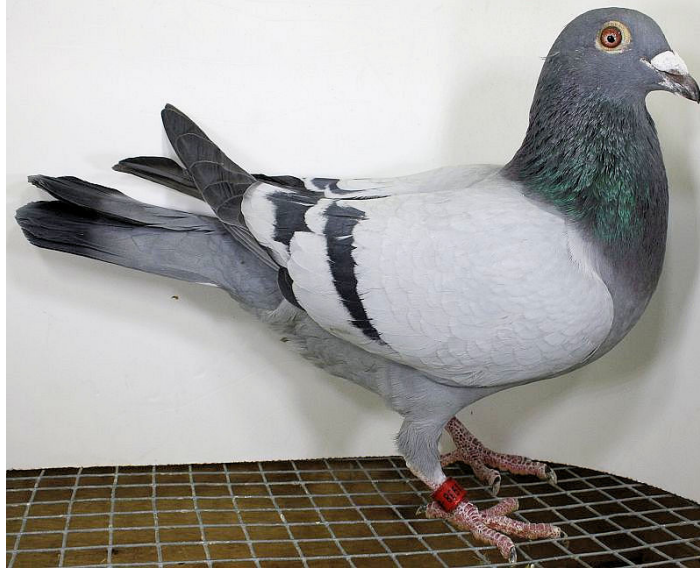

**DV-0516-17-1938**

oryg. Rainer Püttmann, wnuk/wnuczka "Apollo II", "Harley-As 09", linia "Ringlose 12", "Massenhoven 2263"

**DV-0516-15-381**

oryg. Rainer Püttmann (Denker/Prange), syn "Apollo II", wnuk "Ringlose 12"

**DV-0516-15-1601**

oryg. Rainer Püttmann, córka "Harley-As 09"

**DV-03245-05-1412**

oryg. Anton Denker, "Apollo II",  
prawnuke "330" - Prange

**DV-02098-04-1485**

oryg. Prange, córka "Ringlose 12",  
wnuczka "Gandor"

**BELG-2012-6178809**

oryg. Samson-Boye, "Harley-As 09"

**DV-0516-12-989**

oryg. Rainer Püttmann, córka  
"Massenhoven 2653", "Hurricana  
1371"