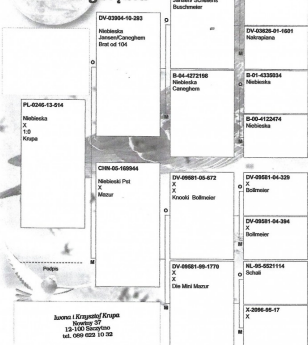

PL-0246-13-514

Gołąb rozplodowy Wacława Zajączkowskiego. Syn brata olimpijczyka DV-03904-07-104 z hodowli Iwony i Krzysztofa Krupa

PL-0246-10-525

Gołąb rozplodowy Wacława Zajączkowskiego. Córka olimpijczyka DV-03904-07-104 z hodowli I. i K. Krupa

PL-0244-13-6438

Gołąb późny po wybitnych lotnikach.

PL-0244-14-5172

Ojciec 0240-05-6644 Henryk Kalinowski rozplód Matka 099-13-5266 Jacek Smorawski rozplód

IWONA I KRZYSZTOF KRUPA

Rodowód gołębia

RODOWÓD IWONA I KRZYSZTOF KRUPA