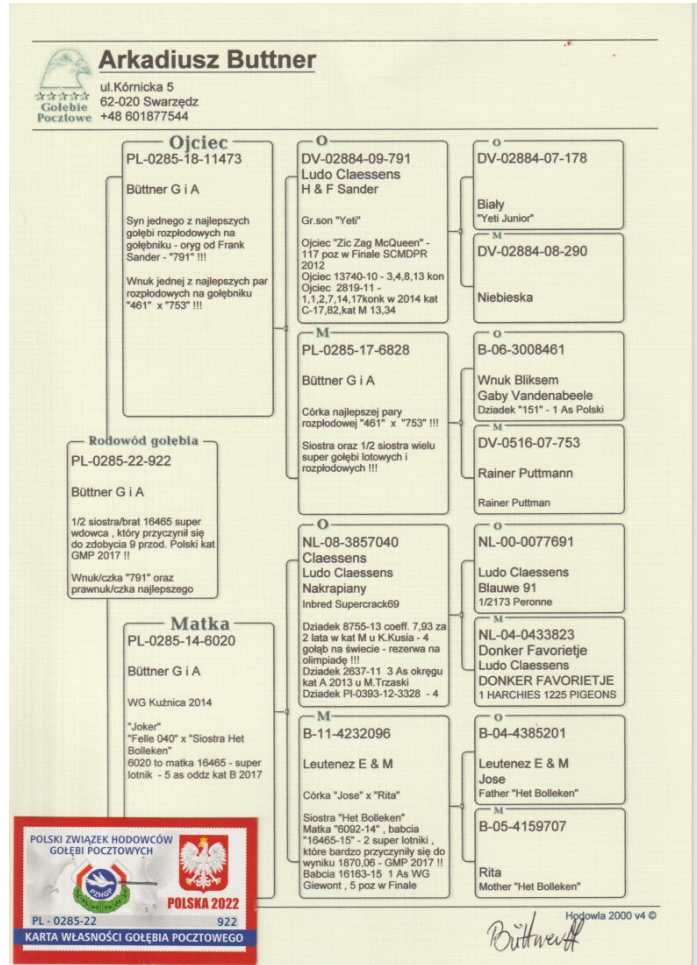

PL-0285-22-922

Buttner G i A Lot 1 Jaworzno 92km miejsce: 1004 Lot 2 Sońcownicze 133 km miejsce: 1213 Lot 3 Olesno 187 km miejsce: 1292 Lot 4 Kępno 242 km miejsce: 1073 Lot 5 Rawicz 316 km miejsce: 723 Finał Świebodzin 435 km miejsce: 845

_____ ♂

_____ ♀

♂ _____

_____ ♀

♂ _____

_____ ♀