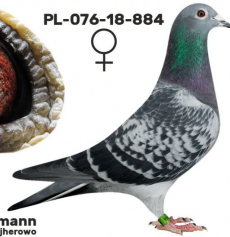

PL-072-21-372

oryg. Zdzisław Lademann

PL-072-21-372
oryg. Zdzisław Lademann

(1:0)

PL-DB-19-269326

oryg. Reinhard & Ina Muhl

PL-076-20-99

oryg. Zdzisław Lademann

PL-076-20-99
oryg. Zdzisław Lademann

(1:0)

PL-076-18-884

oryg. Zdzisław Lademann

PL-076-18-884

DV-02098-09-2481

oryg. G. Prange, syn "555", wnuk
"Ringlose 12"

02098-09-2481 V

DV-07497-17-1205

oryg. P.H. Wesjohann (100%
Vloemans), inbred "Hurricane 51"