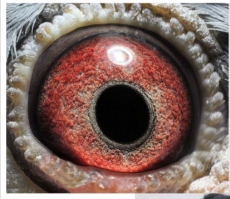

PL-072-21-372

oryg. Zdzisław Lademann