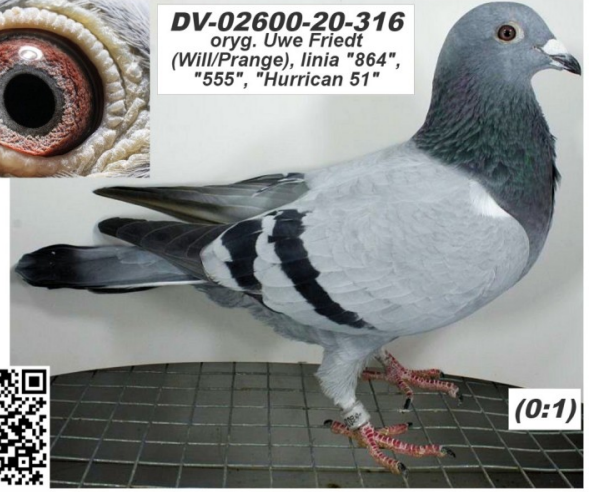

PL-072-22-2426

DV-09715-18-665

oryg. Reinhard & Ina Muhl (100% Paul Huls), wnuk "Dennis", "Sweety Mirage"

DV-09715-18-665
oryg. Reinhard & Ina Muhl
(100% Paul Huls)

(1:0)

DV-02600-20-316

oryg. Uwe Friedt (Will/Prange), linia "864", "555", "Hurrican 51"

DV-02600-20-316
oryg. Uwe Friedt
(Will/Prange), linia "864",
"555", "Hurrican 51"

(0:1)

BELG-2017-5015130

oryg. Paul Huls, syn "Dennis" x
"Sweety Mirage"

BELG-2017-5015213

oryg. Paul Huls, córka "Little
Mirage" x "Denise"

DV-09378-19-285

100% Hartmut Will, linia "864",
"555", "Hurrican 51"

DV-05678-19-223

Will/Prange, linia "864", "Hurrican
51", "261"