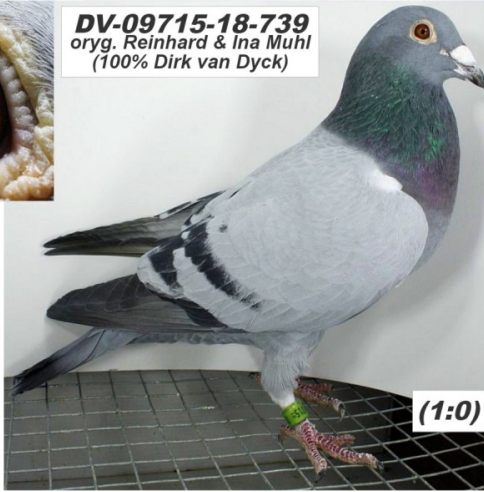

PL-072-22-2428

DV-09715-18-739

oryg. Reinhard & Ina Muhl (100% Dirk van Dyck)

DV-09715-20-722

oryg. Reinhard & Ina Muhl

DV-09715-18-739
oryg. Reinhard & Ina Muhl
(100% Dirk van Dyck)

(1:0)

BELG-2015-6091845

oryg. Dirk Van Dyck, syn "Olympic Niels"

BELG-2014-6241792

oryg. Dirk Van Dyck, "Blauw 792"

DV-02098-19-1179

oryg. G. Prange, syn "Der 520"

DV-02098-19-1768

B-15-6091845 V

Sohn "Olympic Niels"