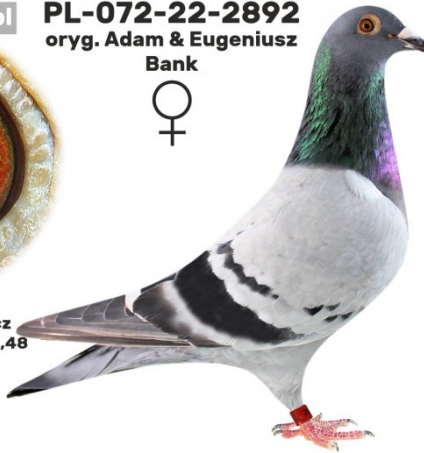

Rodowód gołębia

PL-076-22-2892

PLGP - 5k./5wkł., oryg. Adam & Eugeniusz Bank (0219 Rawicz), sezon 2022 - 1 lotnik Oddziału PZHGP 0219 Rawicz, kat. sport F - coeff. 33,48

Polska Liga Gołębi Pocztowych 2022

tel. 605 467 691 www.polskaligagolebi.pl

polskaligagolebi.pl

PL-072-22-2892

oryg. Adam & Eugeniusz Bank

sezon 2022 - 5k./5wkł.
Oddział PZHGP 0219 Rawicz
1 lotnik Oddziału, coeff. 33,48
1k./749 goł. - 240 km
21k./1156 goł. - 240 km
25k./1789 goł. - 185 km
76k./852 goł. - 240 km
159k./2291 goł. - 128 km

_____ ♂

_____ ♀

♂ _____

_____ ♀

♂ _____

_____ ♀