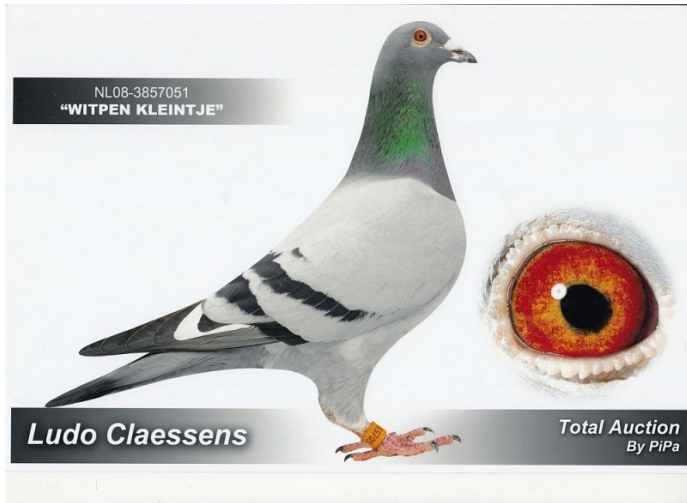

NL-2008-3857051

oryg. Ludo Claessens, wnuk "Jonge Supercrack"

NL-2008-1660043

oryg. Ludo Claessens, wnuczka "Jonge Supercrack"

NL-2007-3728153

oryg. Ludo Claessens, półbrat
 "Jonge Supercrack"

NL-2006-0751103

oryg. Ludo Claessens, córka "Jonge
 Supercrack"