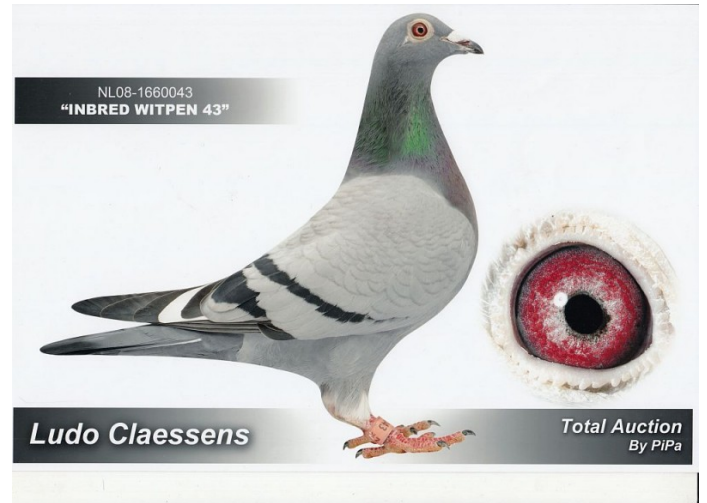

NL-2008-3857051

oryg. Ludo Claessens, wnuk "Jonge Supercrack"

NL-2008-1660043

oryg. Ludo Claessens, wnuczka "Jonge Supercrack"

NL-2007-3728153

oryg. Ludo Claessens, półbrat
 "Jonge Supercrack"

NL-2006-0751103

oryg. Ludo Claessens, córka "Jonge
 Supercrack"