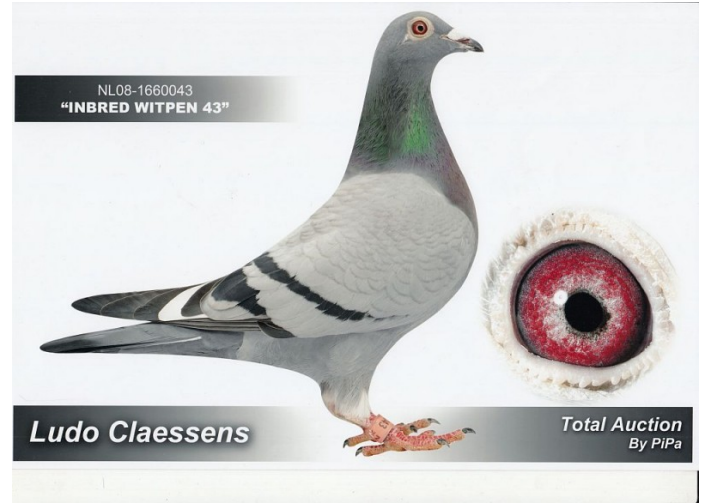

Rodowód gołębia

PL-034-10-1799

oryg. W. Hańderek, córka "Olimpia-1620"

100% W. Hańderek

tel.: 601 890 948 www.naszhodowle.pl

PL-034-02-1620

oryg. Hańderek, "Olimp-1620", srebrny medal kat. B - Olimpiada Ostenda 2007, wnuk "Olimp-699"

NL-2008-1660043

oryg. Ludo Claessens, wnuczka "Jonge Superctack"

DV-0254-00-522

oryg. Horst Felske, ojciec "Olimpi 1620"

PL-024-01-7800

córka "Olimp-699"

NL-2007-3728153

oryg. Ludo Claessens, półbrat "Jonge Superctack"

NL-2006-0751103

oryg. Ludo Claessens, córka "Jonge Superctack"