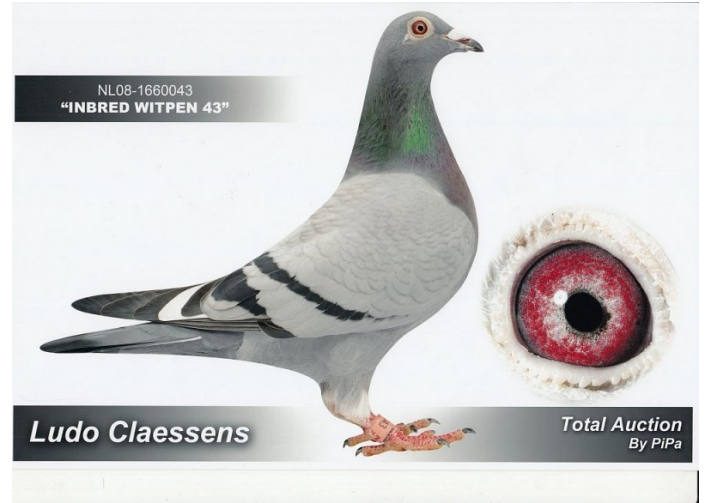

Rodowód gołębia

PL-034-10-1799

oryg. W. Hańderek, córka "Olimpia-1620"

100% W. Hańderek

tel.: 511 261 394 www.naszhodowle.pl

PL-034-02-1620

oryg. Hańderek, "Olimp-1620", srebrny medal kat. B - Olimpiada Ostenda 2007, wnuk "Olimp-699"

NL-2008-1660043

oryg. Ludo Claessens, wnuczka "Jonge Superctack"

DV-0254-00-522

oryg. Horst Felske, ojciec "Olimpi 1620"

PL-024-01-7800

córka "Olimp-699"

NL-2007-3728153

oryg. Ludo Claessens, półbrat "Jonge Superctack"

NL-2006-0751103

oryg. Ludo Claessens, córka "Jonge Superctack"