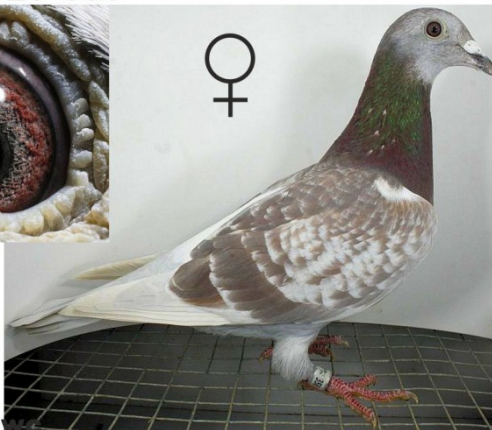

Rodowód gołębia

DV-02874-20-358

oryg. D. Klesper (Janssen-De Klak), linia "Vos"

Drawc Dariusz

tel.: 603 861 474

DV-02874-20-358

Dariusz Dra

♂