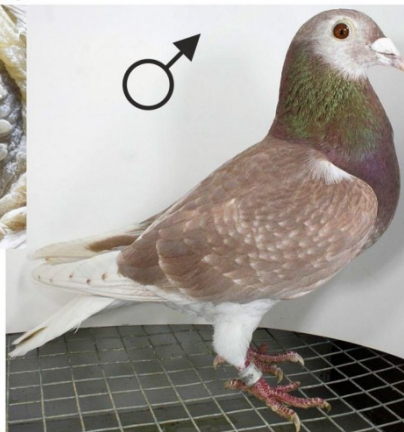

Rodowód gołębia

DV-09933-20-751

oryg. D. Klesper (Janssen-De Klak), linia "Vos"

Drawc Dariusz

tel.: 603 861 474

DV-09993-20-751

Dariusz Drawc

_____ ♂