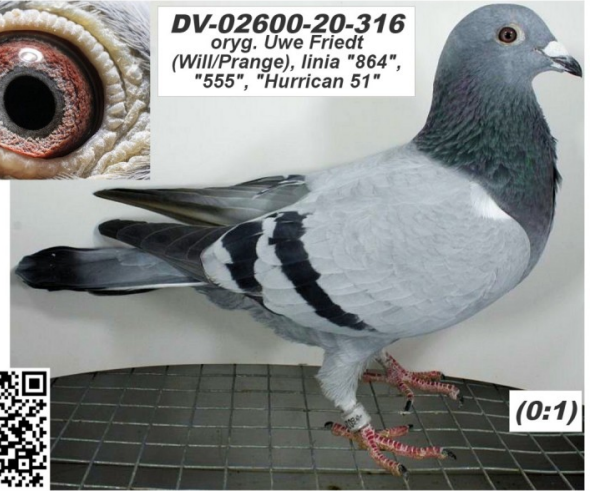

Rodowód gołębia
PL-072-22-263

Lademann Zdzisław
tel.: 604 424 811 www.naszechodowle.pl

DV-09715-18-665 ♂

oryg. Reinhard & Ina Muhl (100% Paul Huls), wnuk "Dennis", "Sweety Mirage"

DV-09715-18-665
oryg. Reinhard & Ina Muhl
(100% Paul Huls)

(1:0)

DV-02600-20-316 ♀

oryg. Uwe Friedt (Will/Prange), linia "864", "555", "Hurricane 51"

DV-02600-20-316
oryg. Uwe Friedt
(Will/Prange), linia "864",
"555", "Hurricane 51"

(0:1)

BELG-2017-5015130 ♂

oryg. Paul Huls, syn "Dennis" x "Sweety Mirage"

BELG-2017-5015213 ♀

oryg. Paul Huls, córka "Little Mirage" x "Denise"

DV-09378-19-285 ♂

100% Hartmut Will, linia "864", "555", "Hurricane 51"

DV-05678-19-223 ♀

Will/Prange, linia "864", "Hurricane 51", "261"