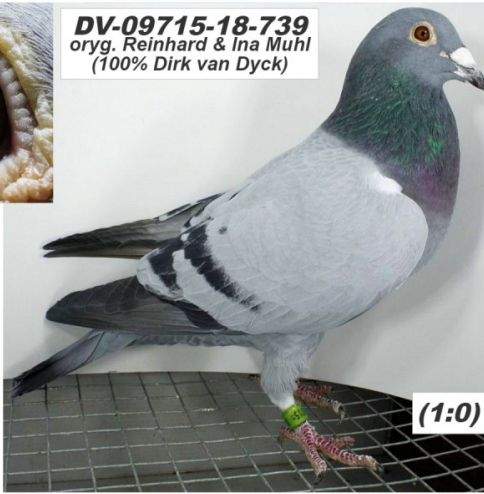

DV-09715-18-739 ♂

oryg. Reinhard & Ina Muhl (100% Dirk van Dyck)

DV-09715-18-739
oryg. Reinhard & Ina Muhl
(100% Dirk van Dyck)

(1:0)

DV-09715-20-722 ♀

oryg. Reinhard & Ina Muhl

BELG-2015-6091845 ♂

oryg. Dirk Van Dyck, syn "Olympic Niels"

B-15-6091845 V

Sohn "Olympic Niels"

BELG-2014-6241792 ♀

oryg. Dirk Van Dyck, "Blauw 792"

B-14-6241792 W

DV-02098-19-1179 ♂

oryg. G. Prange, syn "Der 520"

DV-02098-19-1768 ♀