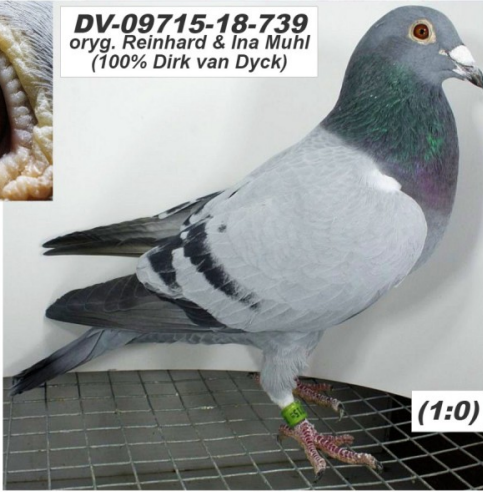

PL-072-22-257

DV-09715-18-739 ♂

oryg. Reinhard & Ina Muhl (100% Dirk van Dyck)

DV-09715-18-739
oryg. Reinhard & Ina Muhl
(100% Dirk van Dyck)

(1:0)

DV-09715-20-722 ♀

oryg. Reinhard & Ina Muhl

BELG-2015-6091845 ♂

oryg. Dirk Van Dyck, syn "Olympic Niels"

B-15-6091845 V

Sohn "Olympic Niels"

BELG-2014-6241792 ♀

oryg. Dirk Van Dyck, "Blauw 792"

B-14-6241792 W

ZAGER
PIEFERLUBBEN
FOTOGRAFIE

DV-02098-19-1179 ♂

oryg. G. Prange, syn "Der 520"

DV-02098-19-1768 ♀