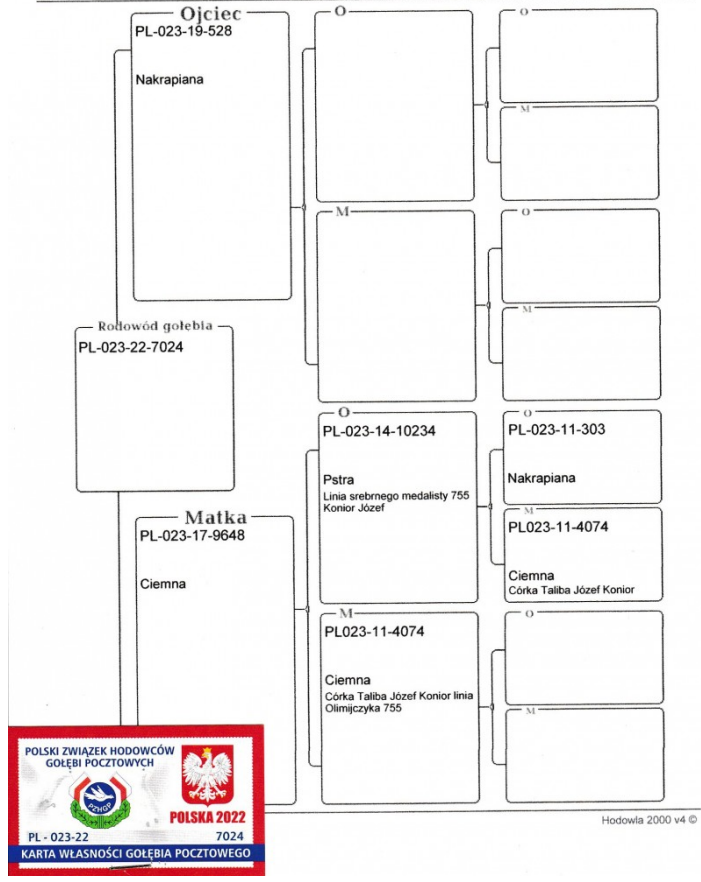

Rodowód gołębia

**PL-023-22-7024**

oryg. Satława Grzegorz (083 Gorzów Wlkp.)

**Polska Liga Gołębi Pocztowych 2022**

tel. 605 467 691 www.polskaligagolebi.pl

**Grzegorz i Jan Satława**

Grzegorz Satława  
Fuksji 8 Lesna

\_\_\_\_\_ ♂

\_\_\_\_\_ ♀

\_\_\_\_\_ ♂

\_\_\_\_\_ ♀

\_\_\_\_\_ ♂

\_\_\_\_\_ ♀