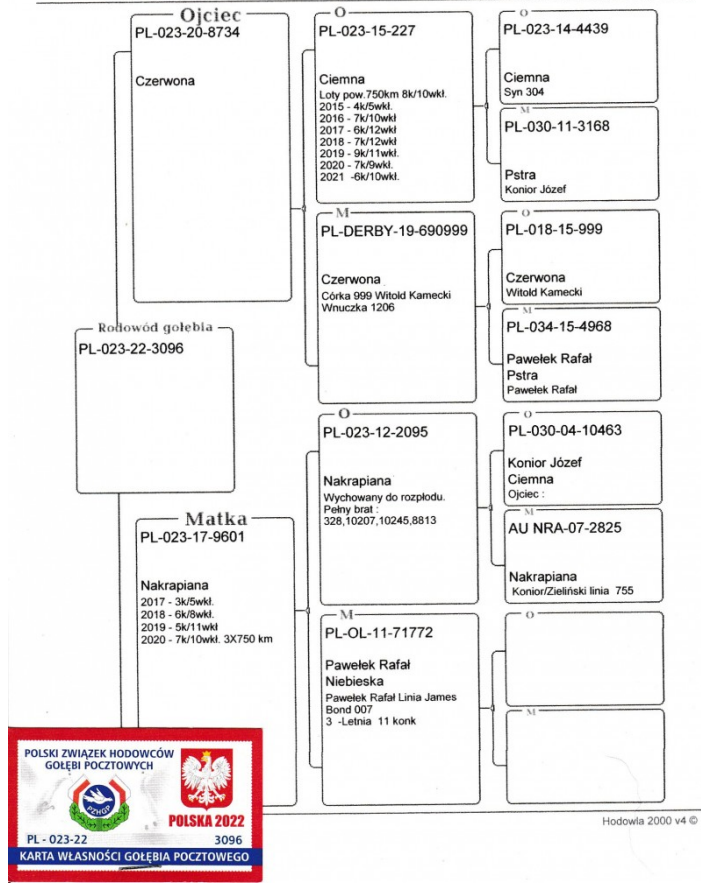

Grzegorz i Jan Satława

Grzegorz Satława
Fuksji 8 Leśna

Hodowla 2000 v4 ©

	♂
	♀

	♀
	♂