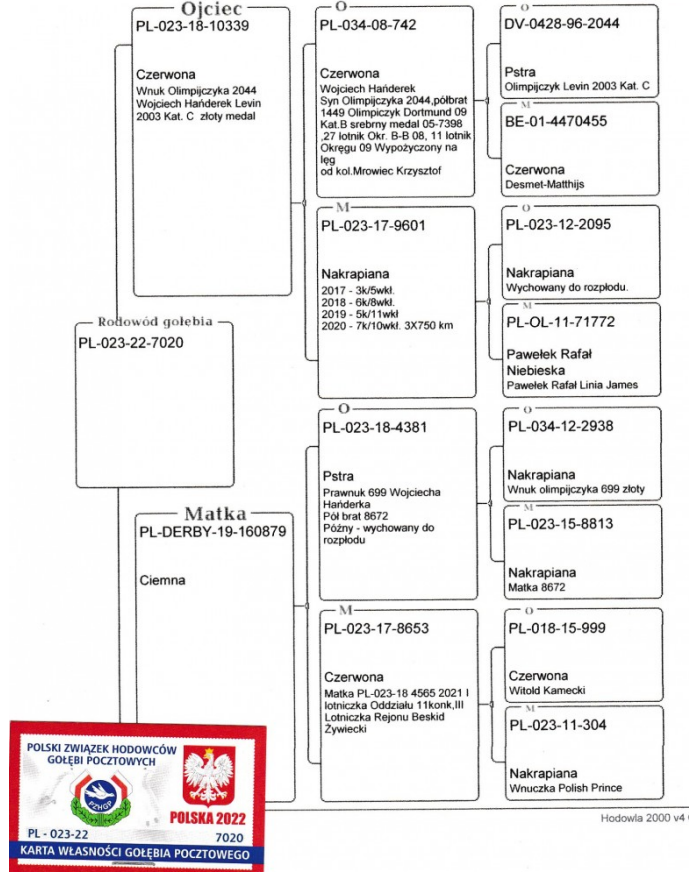

PL-023-22-7020

oryg. Satława Grzegorz (014 Stawiski)

Grzegorz i Jan Satława

Grzegorz Satława
Fuksji 8 Lesna

_____ ♂

_____ ♀

_____ ♀

_____ ♂

_____ ♀