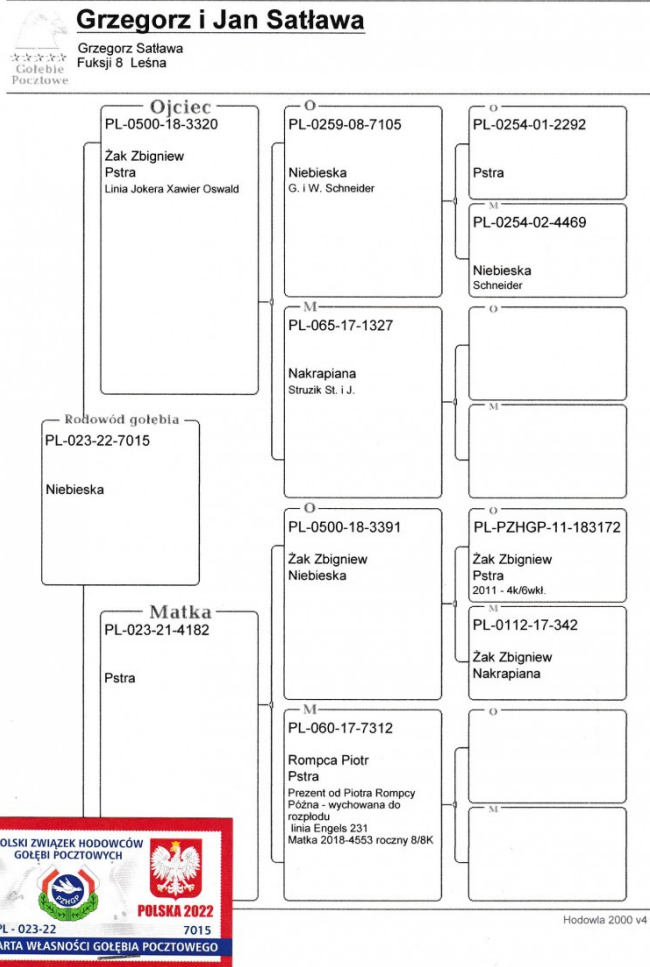

PL-023-22-7015

oryg. Satława Grzegorz (023 Lipowa)

_____ ♂

_____ ♀

_____ ♂

_____ ♀

_____ ♂

_____ ♀