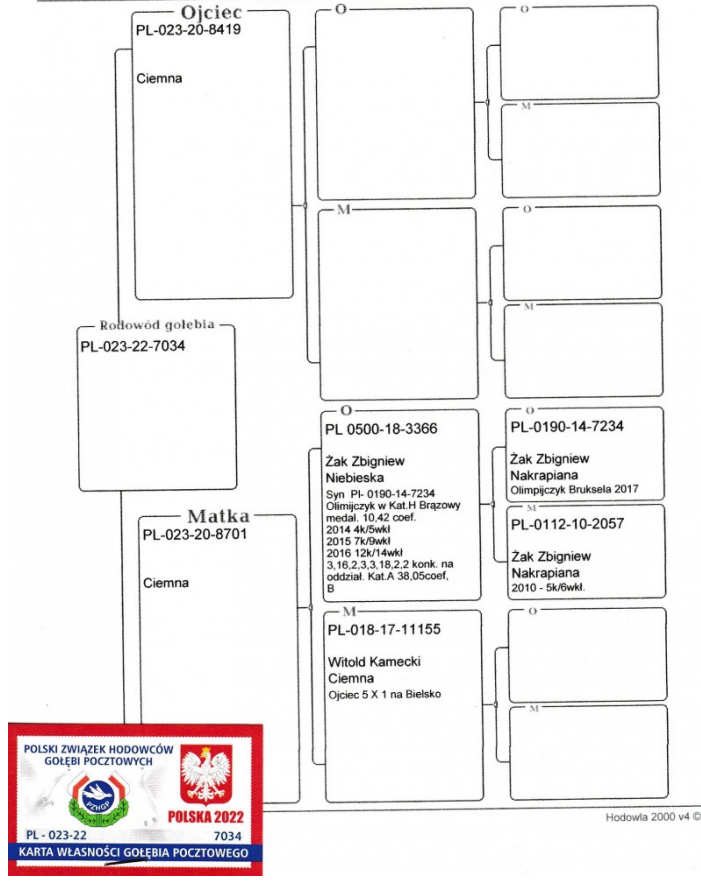

Rodowód gołębia

**PL-023-22-7034**

oryg. Satława Grzegorz (0327 Wąbrzeźno)

**Polska Liga Gołębi Pocztowych 2022**

tel. 605 467 691 www.polskaligagolebi.pl

**Grzegorz i Jan Satława**

Grzegorz Satława  
Fuksji 8 Leśna

\_\_\_\_\_ ♂

\_\_\_\_\_ ♀

\_\_\_\_\_ ♂

\_\_\_\_\_ ♀

\_\_\_\_\_ ♂

\_\_\_\_\_ ♀