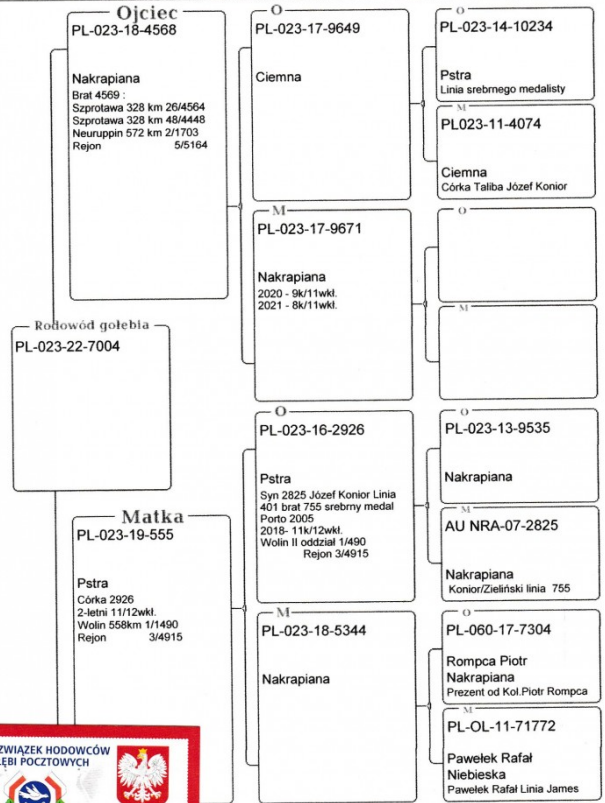

Grzegorz i Jan Satława

Grzegorz Satława
Fukcji 8 Leśna

Hodowla 2000 v4 ©

_____ ♂

_____ ♀

_____ ♂

_____ ♀

_____ ♂

_____ ♀