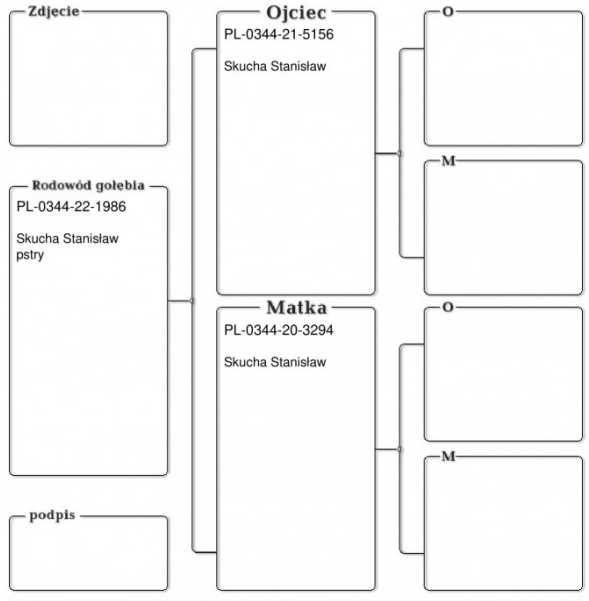

Rodowód gołębia

PL-0344-22-1986

oryg. Skucha Stanisław (0327 Wąbrzeźno)

Polska Liga Gołębi Pocztowych 2022

tel. 605 467 691 www.polskaligagolebi.pl

Stanisław Skucha

Hodowia 2000 v4 ©

		♂
♂		♀

		♀
	♂	♀