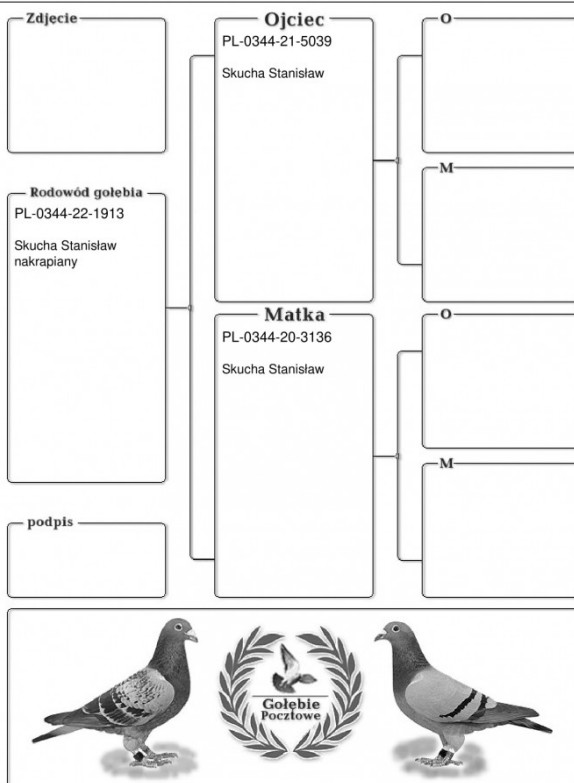

Stanisław Skucha

Hodowia 2000 v4 ©

_____ ♂

_____ ♀

_____ ♂

_____ ♀

_____ ♂

_____ ♀