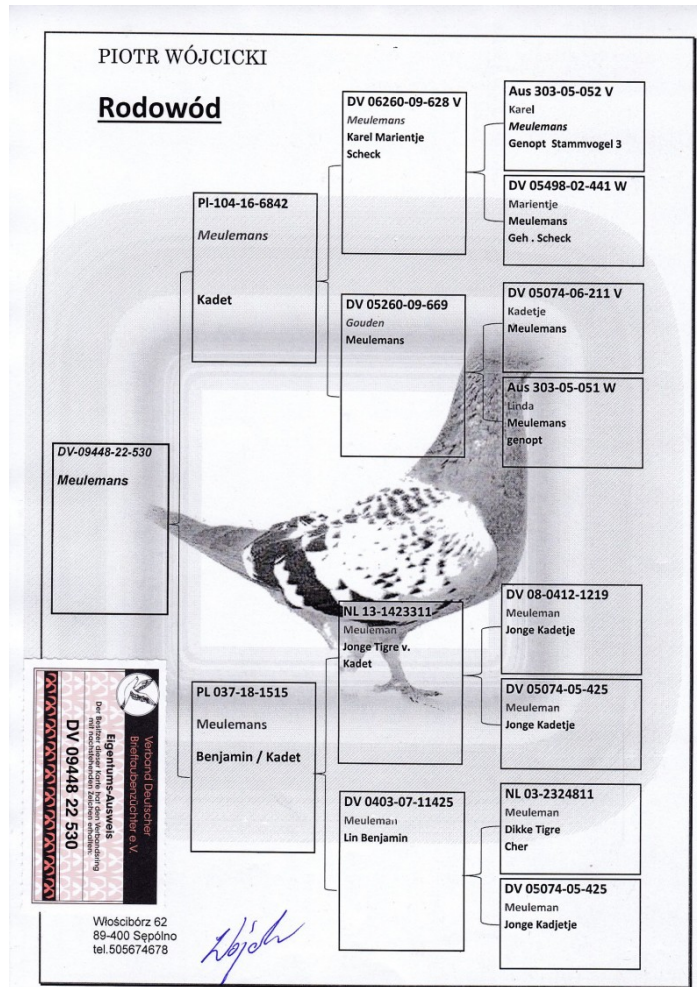

DV-09448-22-530

oryg. Piotr Wójcicki (014 Stawiski)

_____ ♂

_____ ♀

♂ _____

_____ ♀

♂ _____

_____ ♀