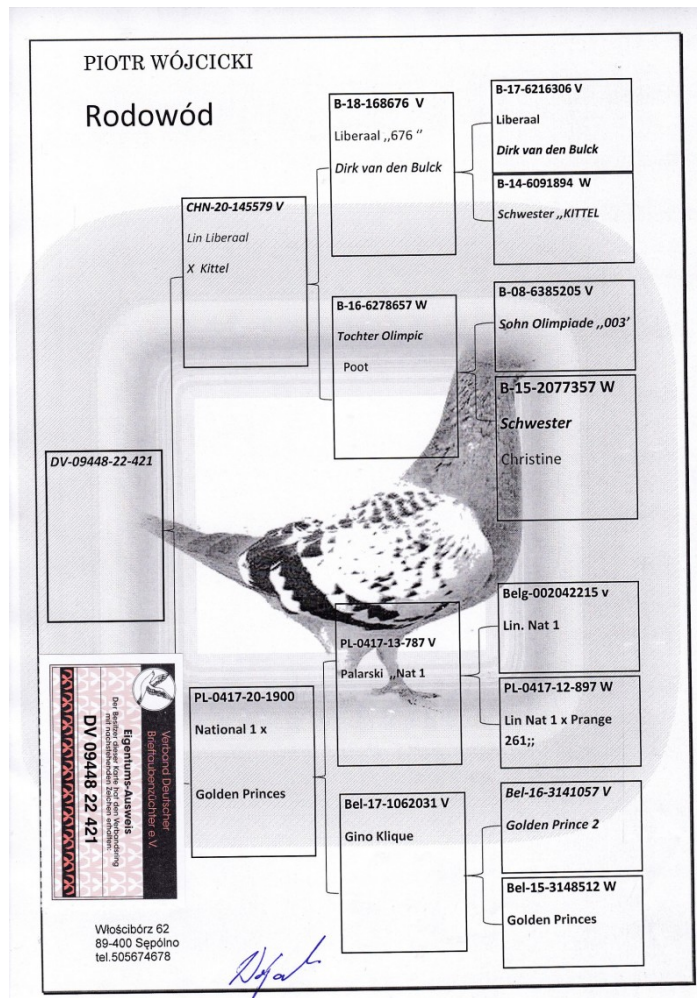

DV-09448-22-421

oryg. Piotr Wójcicki (014 Stawiski)

_____ ♂

_____ ♀

♂ _____

_____ ♀

♂ _____

_____ ♀